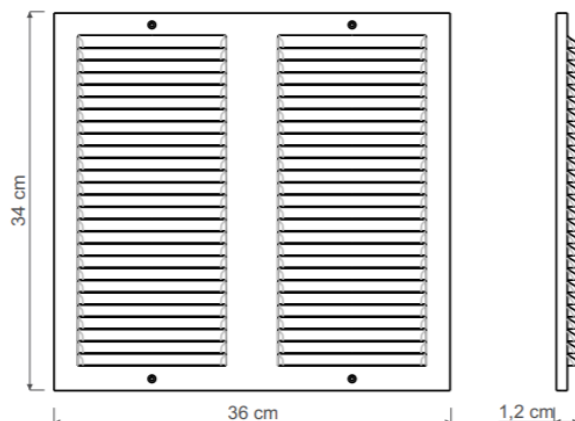

REJILLA 36x34

Descripción	<p>Rejilla de ventilación de tipo superficie, con tela mosquitero. Incluye set de instalación (tornillos, tacos fisher y tapa tornillos).</p> <p>Para lugares que requieren ventilación permanente y natural. Previene la aparición de moho y hongos, ayudando a eliminar la humedad y el mal olor.</p>
Indicación	<p>Para puertas, paredes, armarios y cielo rasos.</p>
Instalación	<p>Herramientas necesarias: taladro, martillo y cincel o sierra caladora, mecha de 5mm, destornillador Phillips 1/8".</p> <div style="text-align: center;">  </div> <p>Esta rejilla se instala por superposición. De esta forma, la abertura puede tener formas irregulares (redonda, ovalada, cuadrada, rectangular) siempre que las dimensiones no superen los 31 x 30cm.</p>

Especificaciones técnicas	
Área útil de ventilación permanente	545,64 cm ²
Área de pasaje libre frontal	666,03 cm ²
Material	ABS con aditivo anti-UV. Tiene propiedad antiestática (repele el polvo)
Reciclable	Si